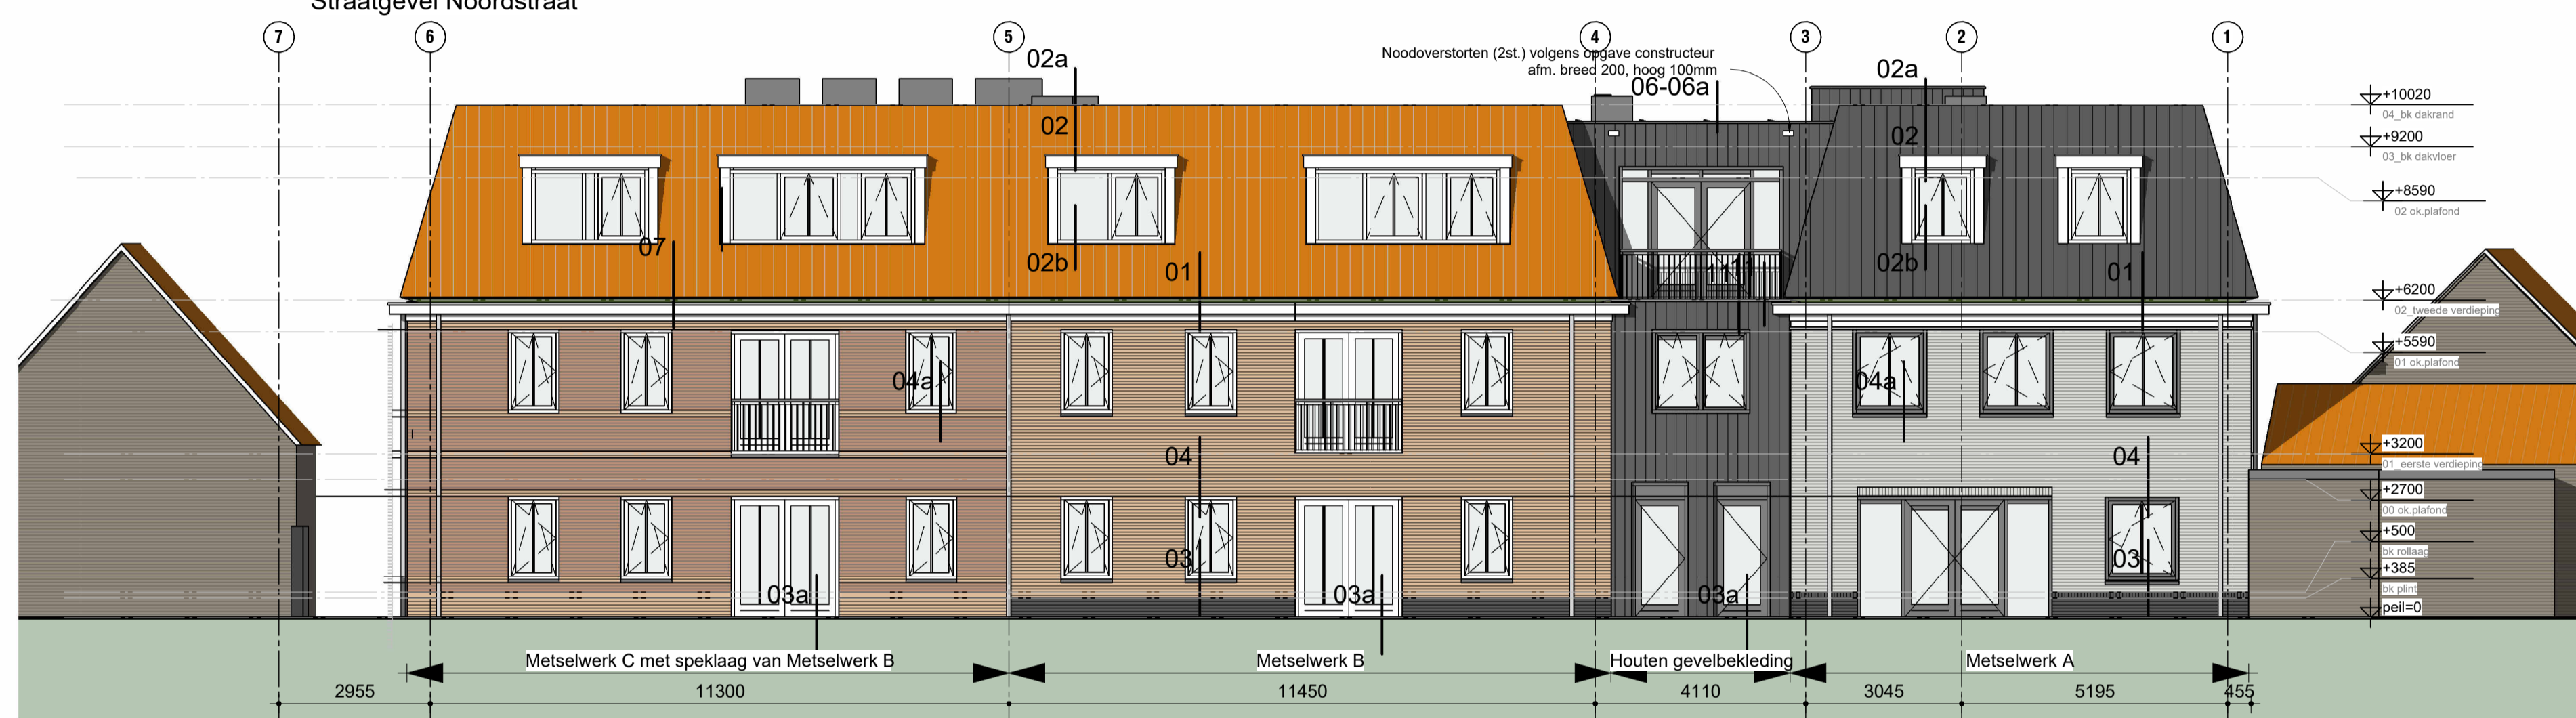

Gevel achterzijde