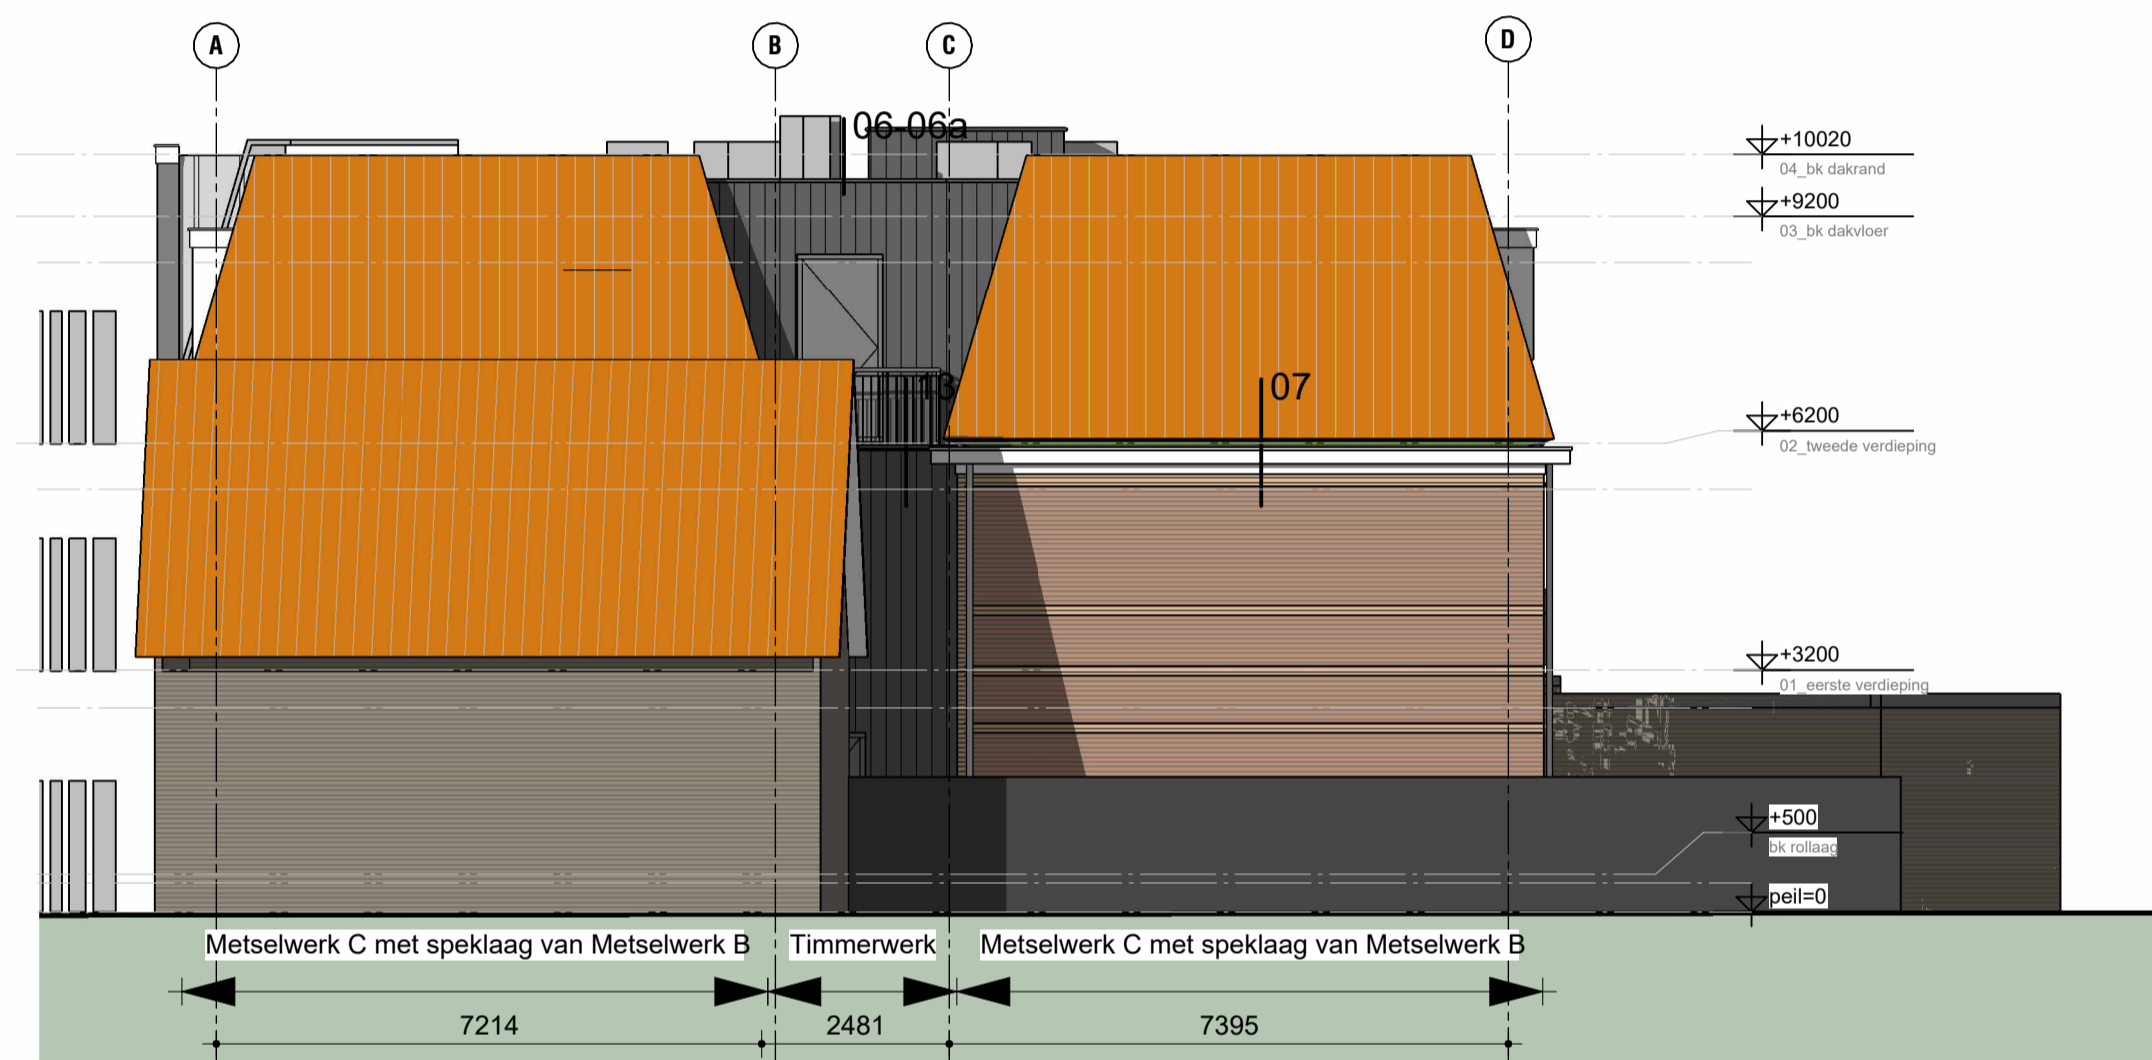

Rechter zijgevel