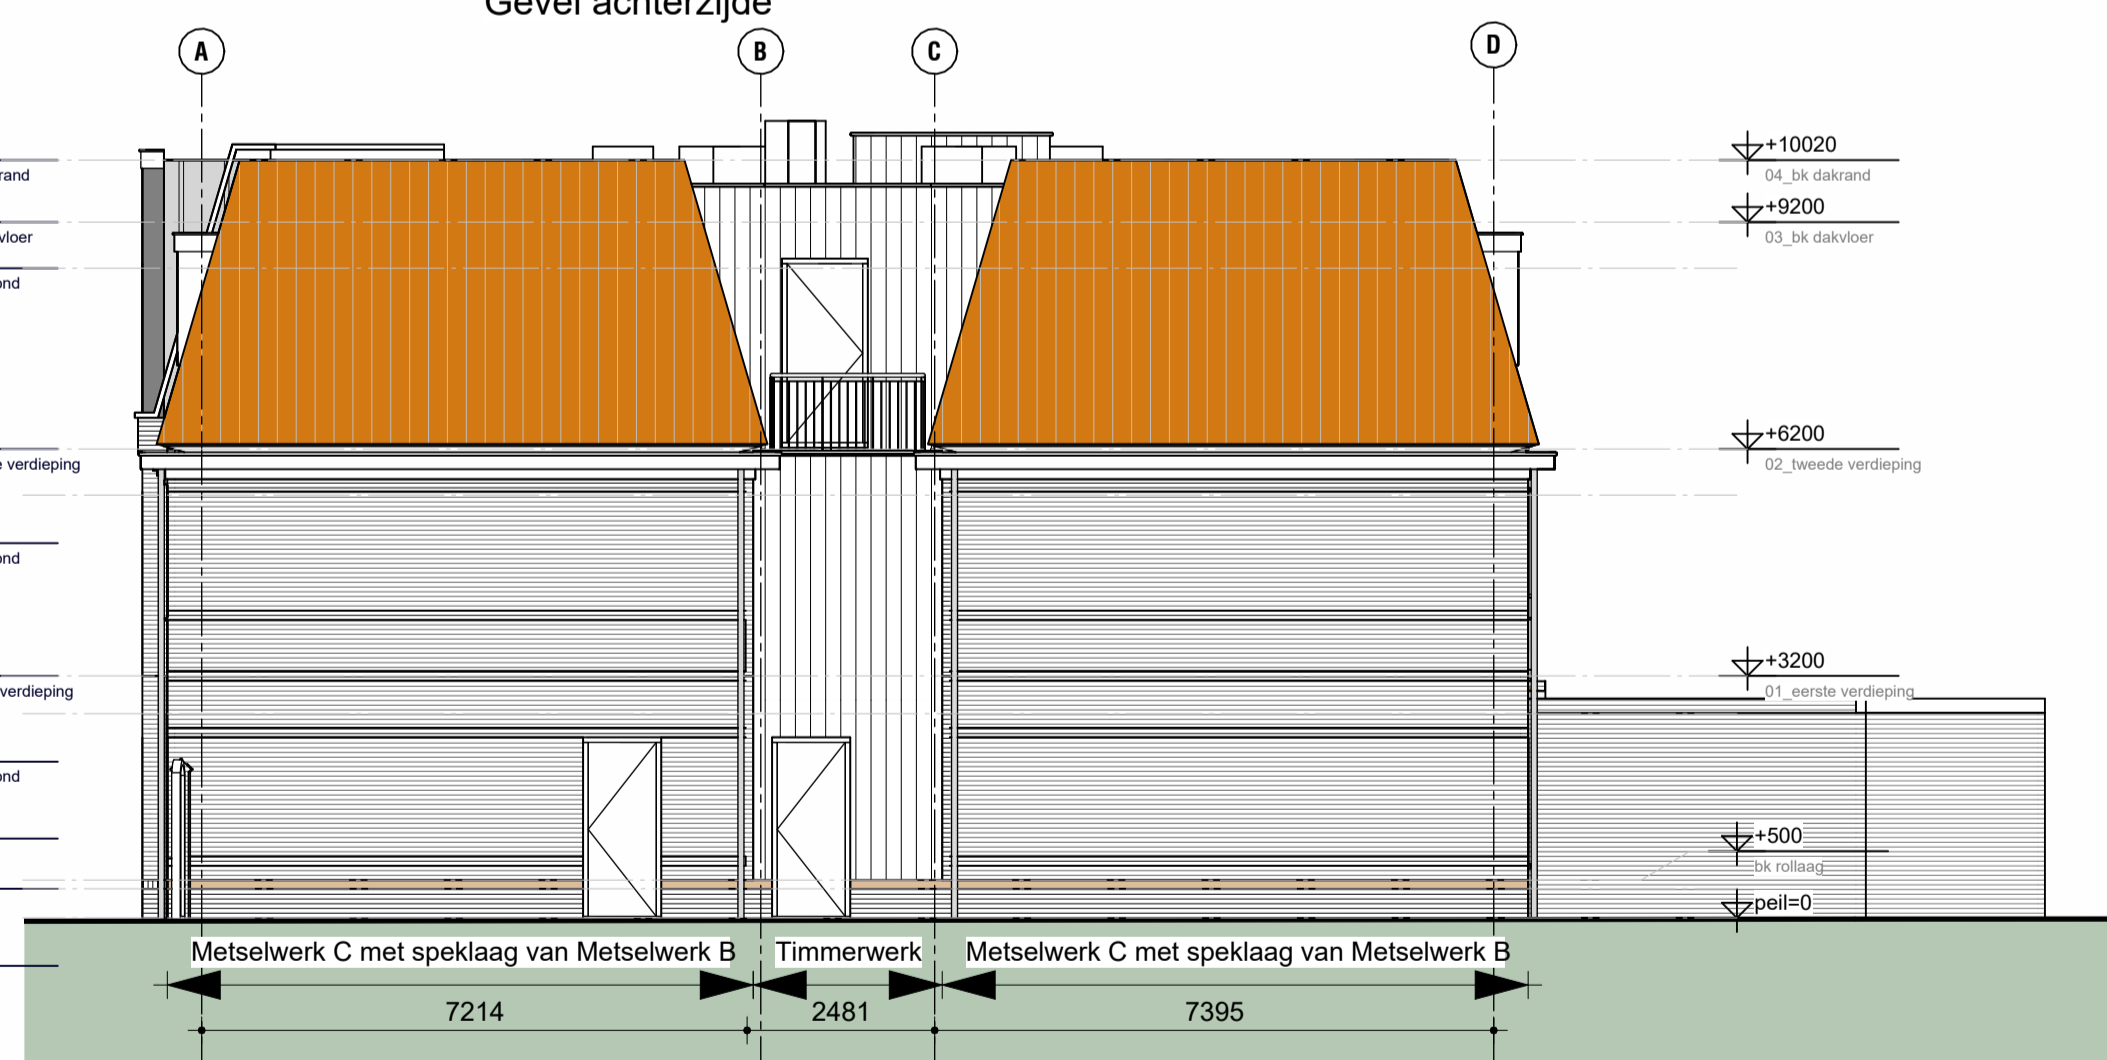

Rechter zijgevel Zonder belendingen

MATERIALEN EN KLEUREN

GEVELDEEL	MATERIAAL/LEVERANCIER	KLEUR	GEVELDEEL	MATERIAAL/LEVERANCIER	KLEUR
GEVELS - plint - gevelmetselwerk A - gevelmetselwerk B - gevelmetselwerk C - gevelmetselwerk D - gevelmetselwerk E - houten gevelbekleding	GEVELS - baksteen - baksteen - baksteen - baksteen - baksteen - baksteen - Eternit Sidings, verticaal	GEVELS - Manganan, WF - , WF - , WF - , WF - , WF	DAKEN - hellende daken - platte daken - dakkapellen - dakgoten	DAKEN - Kalzip - Wedeflex - Zwart - Unipanel	DAKEN - Zink - Zwart - Zwart - RAL 9010
KOZIJNEN - kozijnen - ramen - deuren - voor- of zijdeur	KOZIJNEN - kunststof - RAL antraciet - kunststof - kunststof	KOZIJNEN - RAL antraciet - RAL antraciet - RAL antraciet	PLAFONDS - buitensplafond loggia - buitensplafond entree - buitensplafond dakkapellen	PLAFONDS - Rockpanel - Rockpanel - Rockpanel	PLAFONDS - RAL - RAL - RAL
RAAMDORPELS - in houten gevel - in metselwerk gevel	RAAMDORPELS - aluminium lekdorpels - keramische raamdorpelstenen	RAAMDORPELS - RAL als kozijnen - Blauw gesmeerd	OVERIG - afwerking rondom kozijnen straatgevel	OVERIG - Hardsteen (tegelwerk)	OVERIG - Hardsteen
			BEGLAZING Letsel veilige beglazing toepassen volgens Bouwbesluit 2012 - NEN3569		

OPDRACHTGEVER
Bouwbedrijf Boogert B.V.
Manteling B
4307 CW OOSTERLAND
0111-641596
info@bouwbedrijfboogert.nl

BOUWLOCATIE
Noordstraat 31 t/m 39
Burgh-Haamstede
Sectie C,
762,284,283,282G

ONDERDEEL
Gevelaanzichten

Project 16119 Aparthotel Noordstraat Burgh-Haamstede
KORTGEYTENBEEK
architecten

Cetekend
Laatste wijziging
Fase
Status

SCHAAL
1:100

BLADNUMMER
DO-GEV-00

Zandweg 32
4301 TA Zierikzee
0111 - 41 57 73
kortgeytenbeek.nl

tekeningformaat: A1