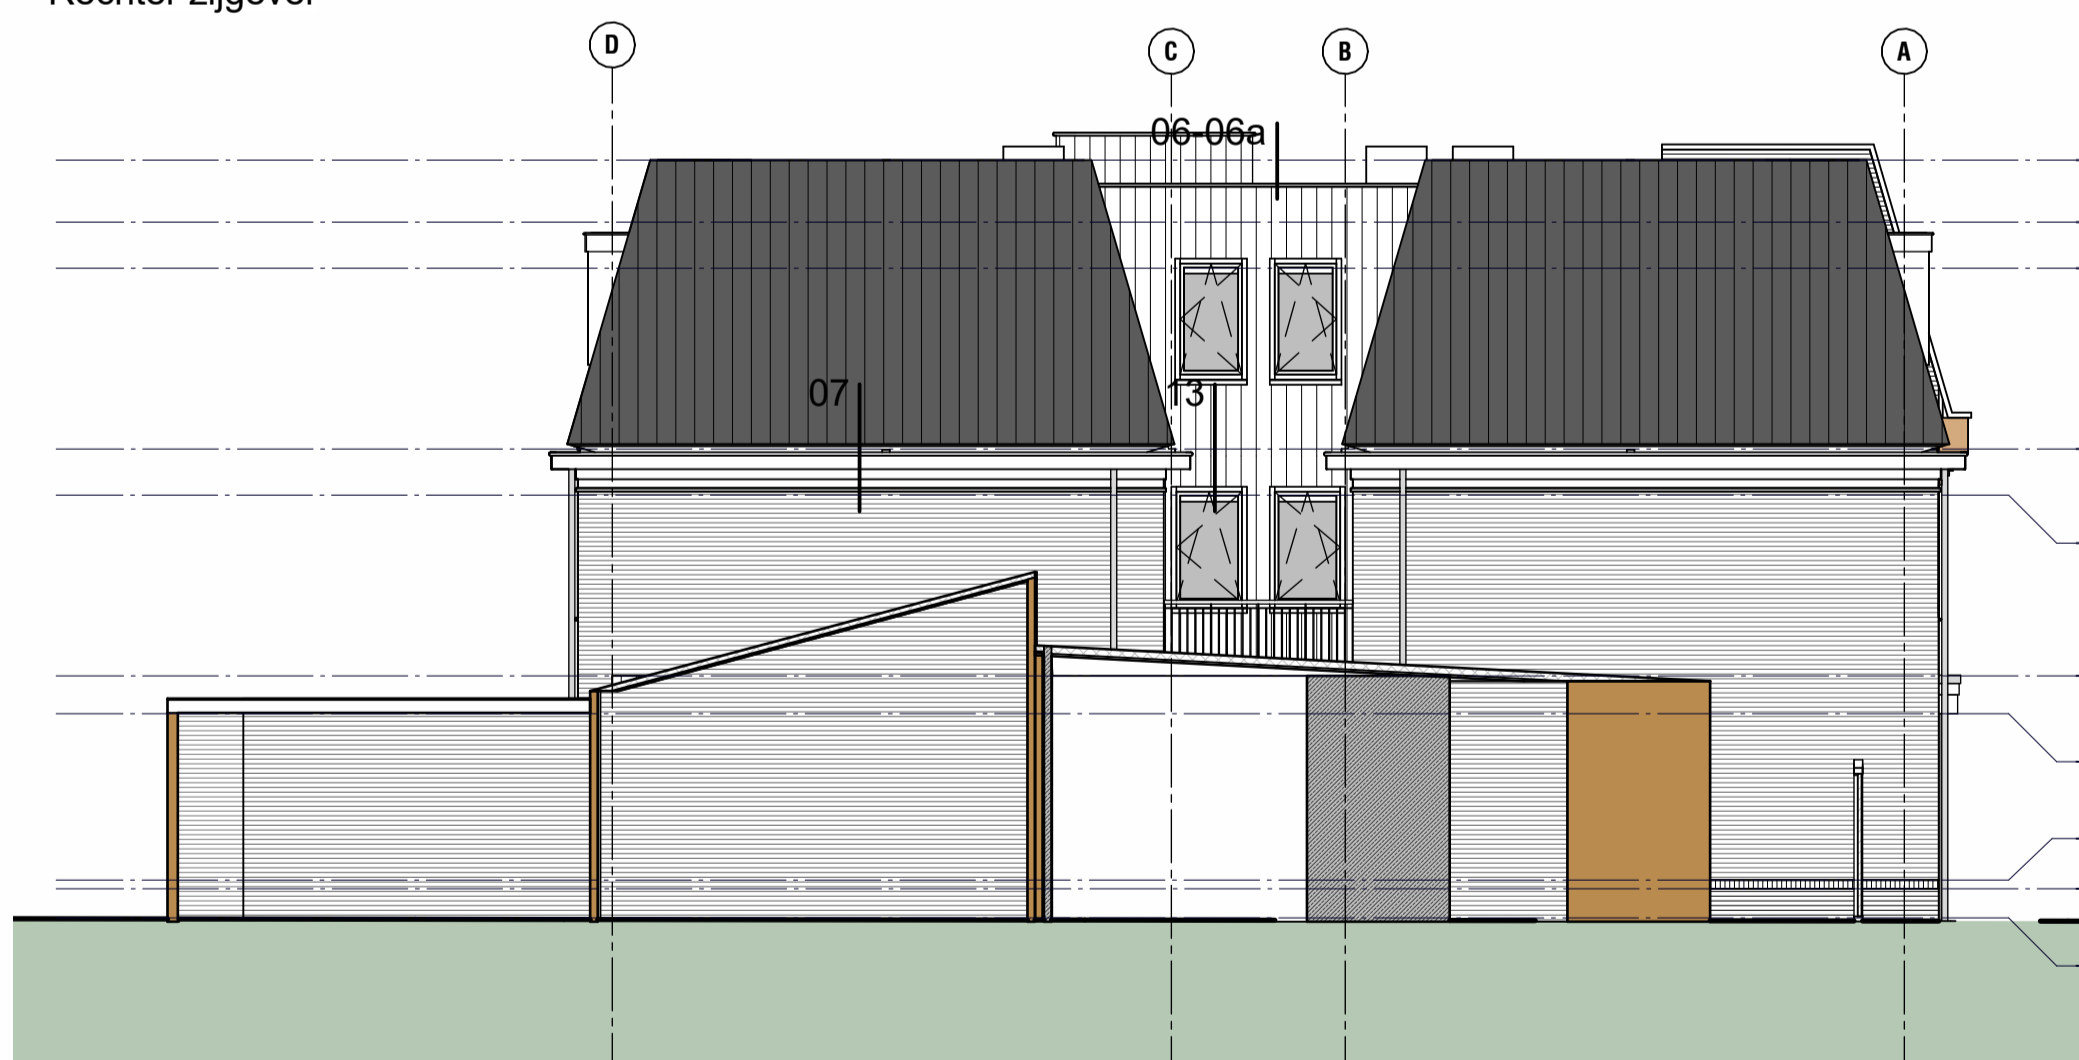

Linker zijgevel met belendingen